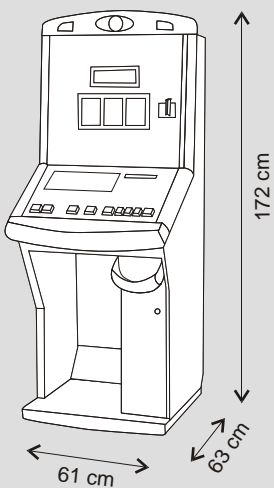

mod. LUCKY CASH DIAMANTE

mod. LUCKY CASH DIAMANTE
Peso Kg 118

è un prodotto

Marim S.r.l.
Via Guido Rossa 40
10024 Moncalieri (To)
tel: 011 6811131
fax: 011 6896398
email: info@marim.it
www.marim.it