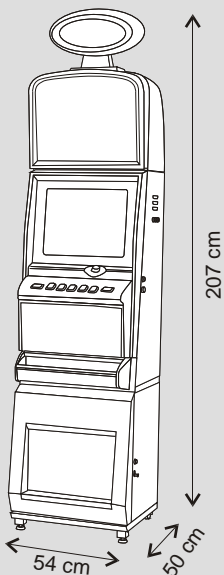

mod. LINE

personalizzabile

Marim

mod. LINE
Peso Kg 115

LE MIGLIORI
SCHEDE
OMOLOGATE!

è un prodotto

Marim
GAME MACHINE INDUSTRIES

Marim S.r.l.
Via Guido Rossa 40
10024 Moncalieri (To)
tel: 011 6811131
fax: 011 6896398
email: info@marim.it
www.marim.it