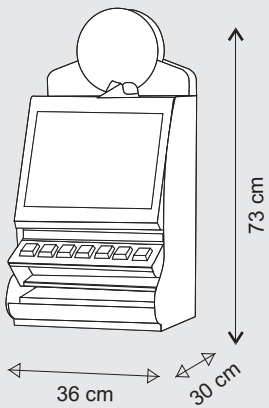

# mod. BANCO

**Marim**

mod. BANCO  
Peso Kg 23

LE MIGLIORI  
SCHEDE  
OMOLOGATE!

è un prodotto

**Marim**  
GAME MACHINE INDUSTRIES

Marim S.r.l.  
Via Guido Rossa 40  
10024 Moncalieri (To)  
tel: 011 6811131  
fax: 011 6896398  
email: info@marim.it  
www.marim.it