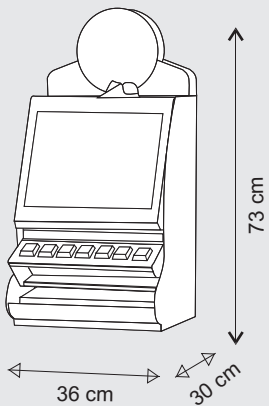

# mod. BANCO

**Marim**

mod. BANCO  
Peso Kg 23

LE MIGLIORI  
SCHEDE  
OMOLOGATE!

è un prodotto

**Marim**  
GAME MACHINE INDUSTRIES

Marim S.r.l.  
Via Guido Rossa 40  
10024 Moncalieri (To)  
tel: 011 6811131  
fax: 011 6896398  
email: info@marim.it  
www.marim.it